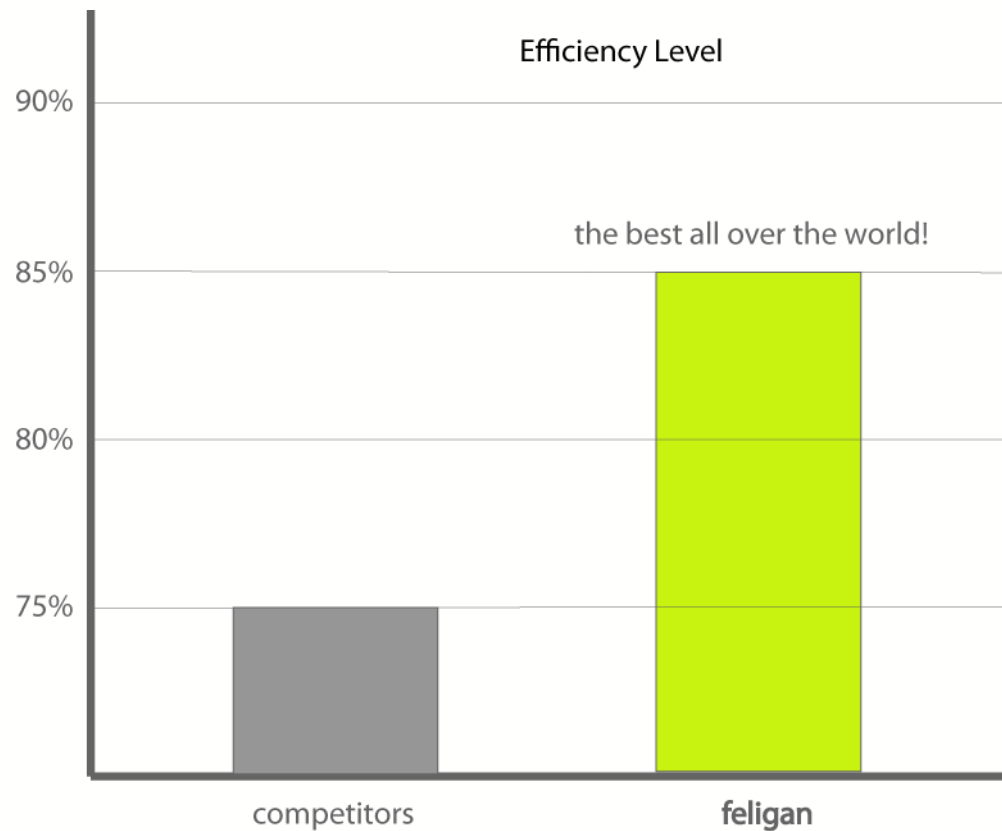

Colleghi direttamente anche la Schuko.
Non avrai più bisogno di adattatori.

Alta potenza

Fino a 1500W di potenza.
Alimenta veramente tutto!

La funzione più comoda

Nessun'altra stazione di ricarica al mondo integra le prese universali.

Con PowerBrick ricarichi anche il computer e alimenti qualsiasi altro dispositivo elettrico!

Massima ecologia

Energy Star Level V

PowerBrick è iperecologico.

E' molto più efficiente dei normali caricabatterie.